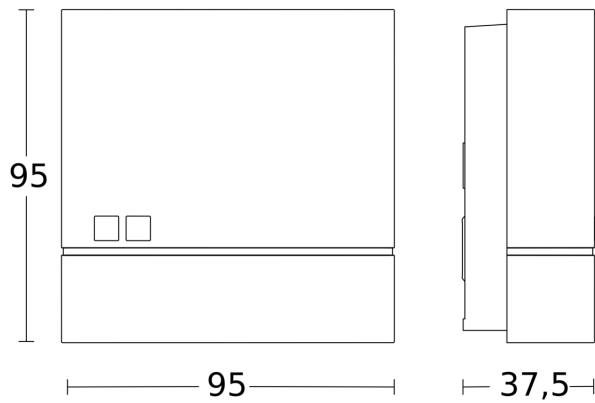

Caractéristiques techniques

Dimensions (L x l x H)	38 x 95 x 95 mm	Indice de protection	IP54
Avec détecteur de mouvement	Non	Température ambiante	de -20 jusqu'à 40 °C
Garantie du fabricant	3 ans	Matériau	Matière plastique
Réglages via	Potentiomètres	Alimentation électrique	220 – 240 V / 50 – 60 Hz
Variante	anthracite	Sortie de commutation 1, charge ohmique	1000 W
UC1, Code EAN	4007841066130	Tubes fluorescents ballasts électroniques	250 W
Modèle	Interrupteur crépusculaire	Consommation propre	0,7 W
Emplacement	Extérieur	Technologie, détecteurs	Détecteur de lumière
Emplacement, pièce	extérieur, entrée, Cour et allée, Intérieur, tout autour du bâtiment, terrasse / balcon	Réglage crépusculaire	1 – 75 lx
Coloris	anthracite	Mise en réseau possible	Oui
Lieu d'installation	mur	Mise en réseau via	Câble
Montage	En saillie, Mur	Catégorie de produits	Interrupteur crépusculaire

Réf. 066130

Dessin dimensionnel

Schéma du circuit